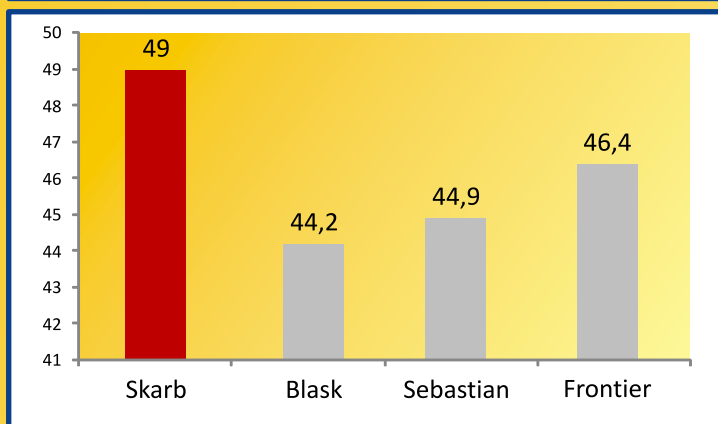

# SKARB

*Znajdziesz go u nas*

**NOWOŚĆ**

Jęczmień jary

**SKARB**

Znajdziesz go u nas

- **SKARB** - jęczmień jary typu pastewnego zarejestrowany w 2008.
- Bardzo dobrze plonuje na wszystkich rodzajach gleb, na których uprawia się jęczmień.
- Zalecany do uprawy na terenie całego kraju.
- **Najplenniejszy wśród badanych odmian 106 % wzorca** (doświadczenia rejestrowe COBORU 2007).
- Masa 1000 ziaren duża, ziarno dobrze wyrównane o bardzo dużej gęstości w stanie zsypanym .
- Charakteryzuje się dobrą odpornością na choroby grzybowe.
- **Bardzo dobra wartość paszowa.**
- Rośliny średniej wysokości.
- **Termin kłoszenia i dojrzewania dość wczesny.**
- Wykazuje dobrą tolerancję na zakwaszenie gleby.

**Wysokie plonowanie.**

Wyniki plonowania odmiany SKARB w porównaniu do wzorca.  
Źródło: COBORU 2007

**Dorodne ziarno.**

Porównanie masy 1000 ziaren odmiany SKARB z odmianami wzorcowymi  
Źródło: COBORU