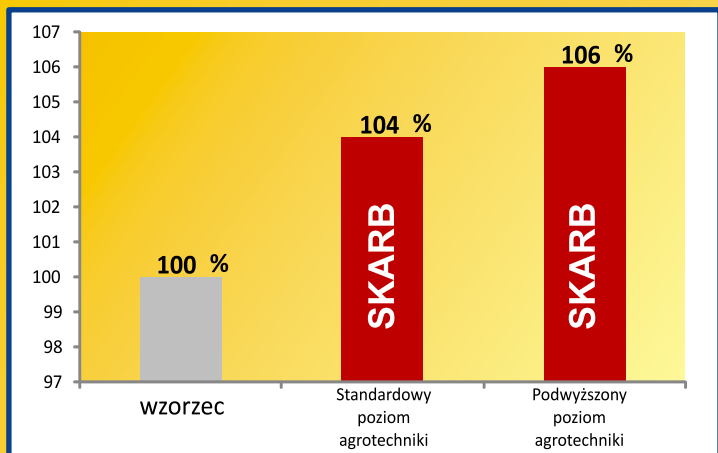

# SKARB

*Znajdziesz go u nas*

**NOWOŚĆ**

Jęczmień jary

**SKARB**

Znajdziesz go u nas

- **SKARB** - jęczmień jary typu pastewnego zarejestrowany w 2008.
- Bardzo dobrze plonuje na wszystkich rodzajach gleb, na których uprawia się jęczmień.
- Zalecany do uprawy na terenie całego kraju.
- **Najplenniejszy wśród badanych odmian 106 % wzorca** (doświadczenia rejestrowe COBORU 2007).
- Masa 1000 ziaren duża, ziarno dobrze wyrównane o bardzo dużej gęstości w stanie zsypanym .
- Charakteryzuje się dobrą odpornością na choroby grzybowe.
- **Bardzo dobra wartość paszowa.**
- Rośliny średniej wysokości.
- **Termin kłoszenia i dojrzewania dość wczesny.**
- Wykazuje dobrą tolerancję na zakwaszenie gleby.

**Wysokie plonowanie.**

Wyniki plonowania odmiany SKARB w porównaniu do wzorca.  
Źródło: COBORU 2007

**Dorodne ziarno.**

Porównanie masy 1000 ziaren odmiany SKARB z odmianami wzorcowymi  
Źródło: COBORU