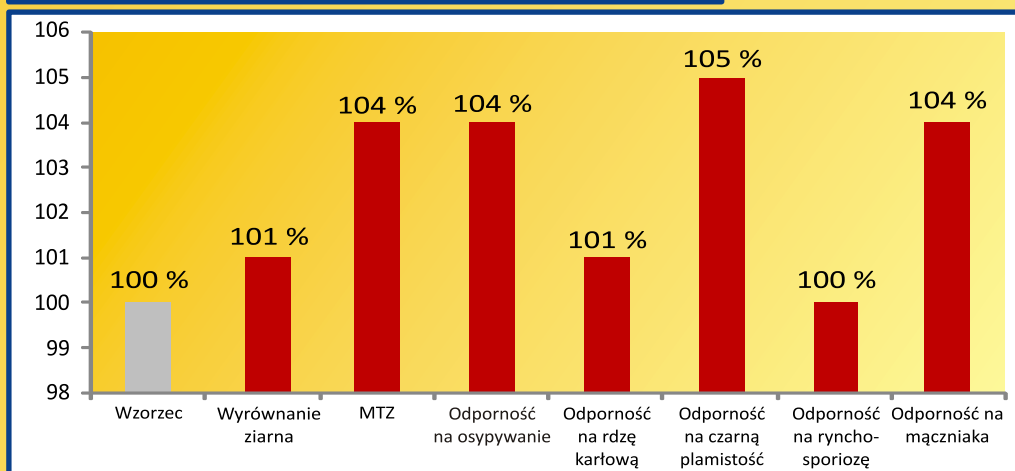

# SKARB

*Znajdziesz go u nas*

**NOWOŚĆ**

Jęczmień jary

**SKARB**

Znajdziesz go u nas

- **SKARB** - jęczmień jary typu pastewnego zarejestrowany w 2008.
- Bardzo dobrze plonuje na wszystkich rodzajach gleb, na których uprawia się jęczmień.
- Zalecany do uprawy na terenie całego kraju.
- **Najplenniejszy wśród badanych odmian 106 % wzorca** (doświadczenia rejestrowe COBORU 2007).
- Masa 1000 ziaren duża, ziarno dobrze wyrównane o bardzo dużej gęstości w stanie zsypanym .
- Charakteryzuje się dobrą odpornością na choroby grzybowe.
- **Bardzo dobra wartość paszowa.**
- Rośliny średniej wysokości.
- **Termin kłoszenia i dojrzewania dość wczesny.**
- Wykazuje dobrą tolerancję na zakwaszenie gleby.

**Wysokie plonowanie.**

Wyniki plonowania odmiany SKARB w porównaniu do wzorca.  
Źródło: COBORU 2007

**Dorodne ziarno.**

Porównanie masy 1000 ziaren odmiany SKARB z odmianami wzorcowymi  
Źródło: COBORU